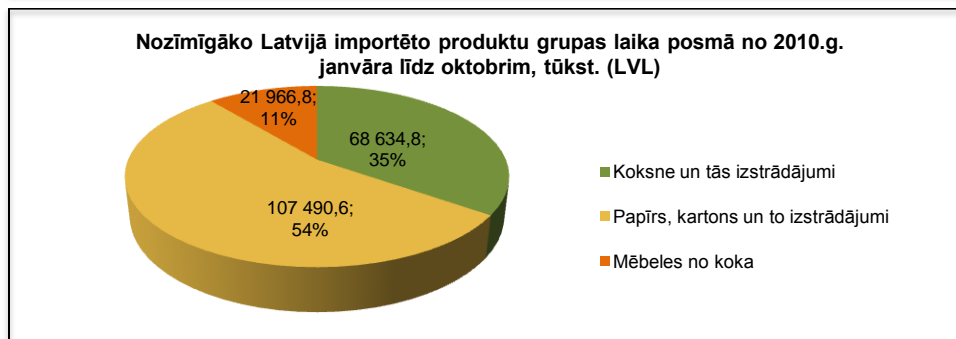

Meža nozares produkcijas imports Latvijā (2010.gada janvāris – oktobris)

Sagatavots: „Latforin.info” pēc [ZM Meža departamenta](#) datiem