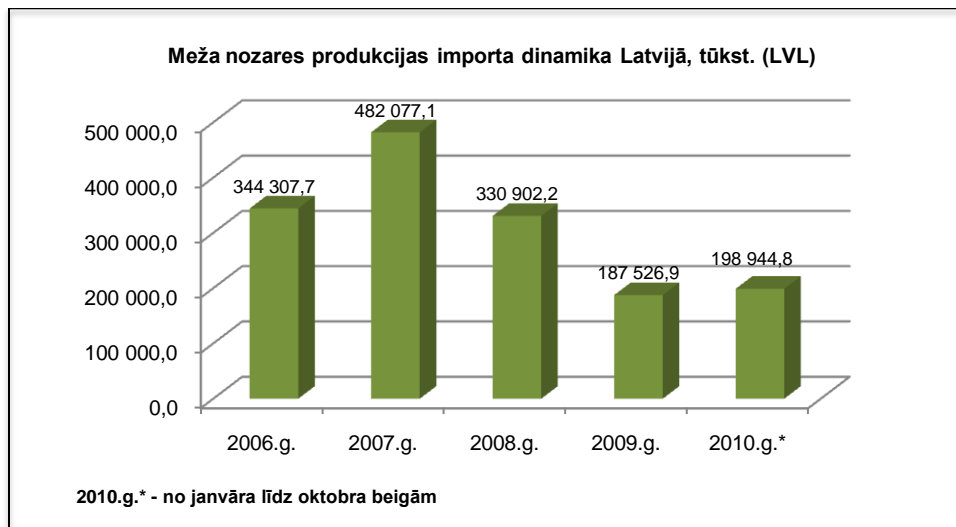

Meža nozares produkcijas imports Latvijā (2010.gada janvāris – oktobris)

Sagatavots: „Latforin.info” pēc [ZM Meža departamenta](#) datiem