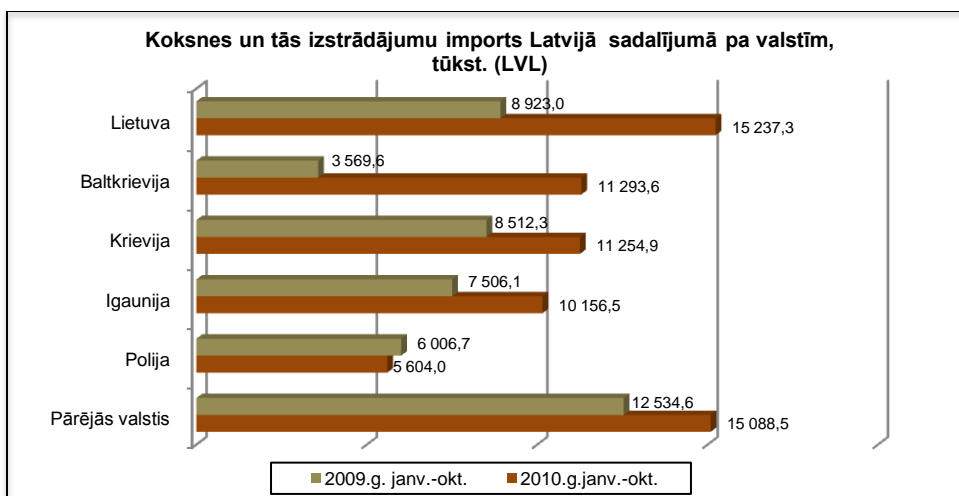

Meža nozares produkcijas imports Latvijā (2010.gada janvāris – oktobris)

Sagatavots: „Latforin.info” pēc [ZM Meža departamenta](#) datiem