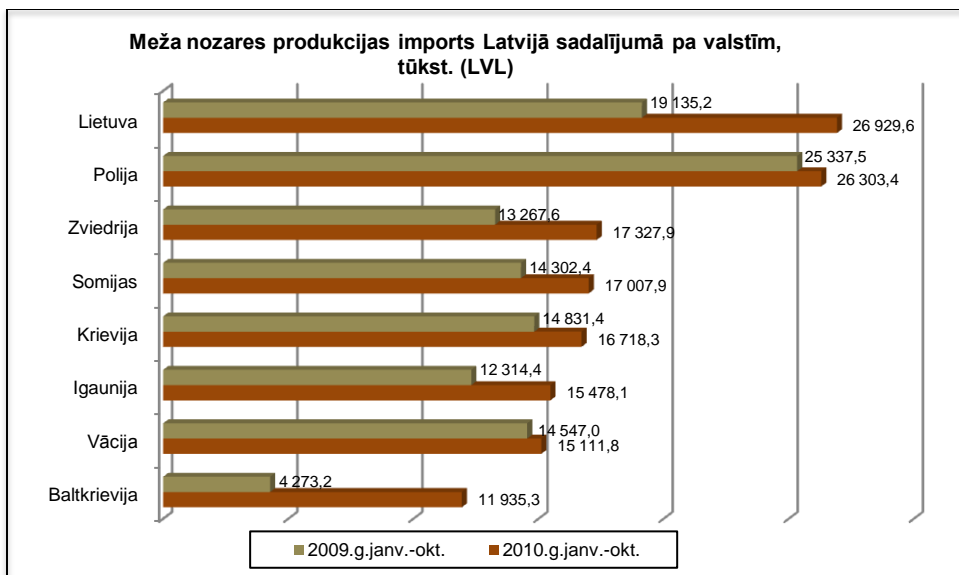

Meža nozares produkcijas imports Latvijā (2010.gada janvāris – oktobris)

Sagatavots: „Latforin.info” pēc [ZM Meža departamenta](#) datiem