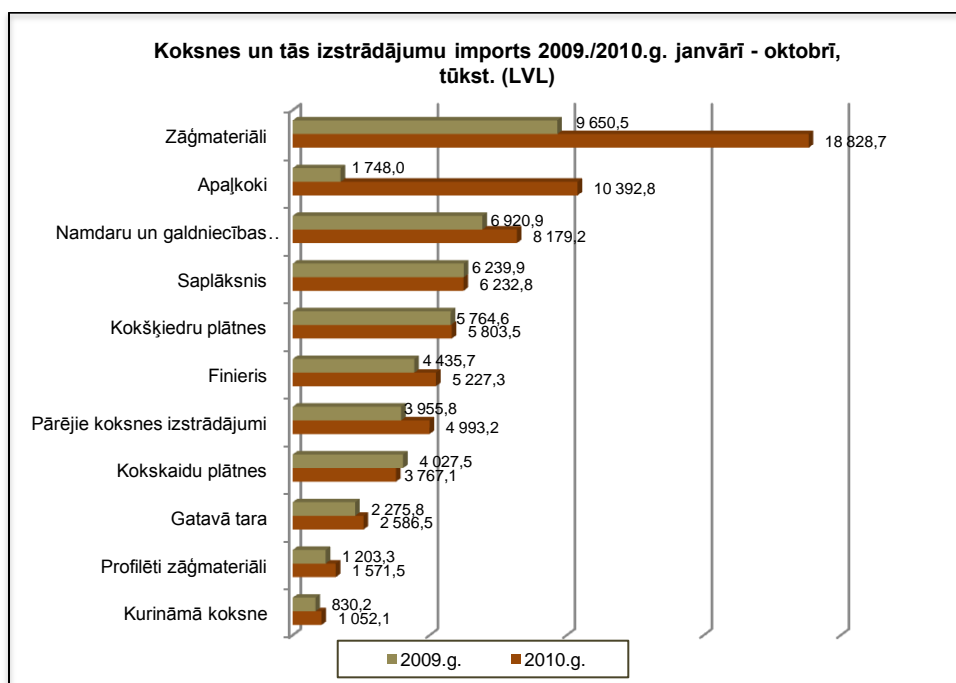

Meža nozares produkcijas imports Latvijā (2010.gada janvāris – oktobris)

Sagatavots: „Latforin.info” pēc [ZM Meža departamenta](#) datiem