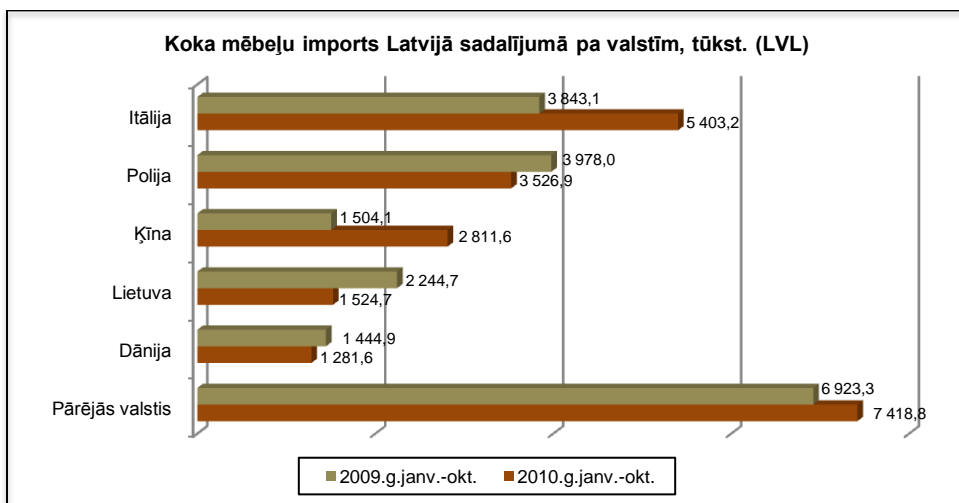

Meža nozares produkcijas imports Latvijā (2010.gada janvāris – oktobris)

Sagatavots: „Latforin.info” pēc [ZM Meža departamenta](#) datiem