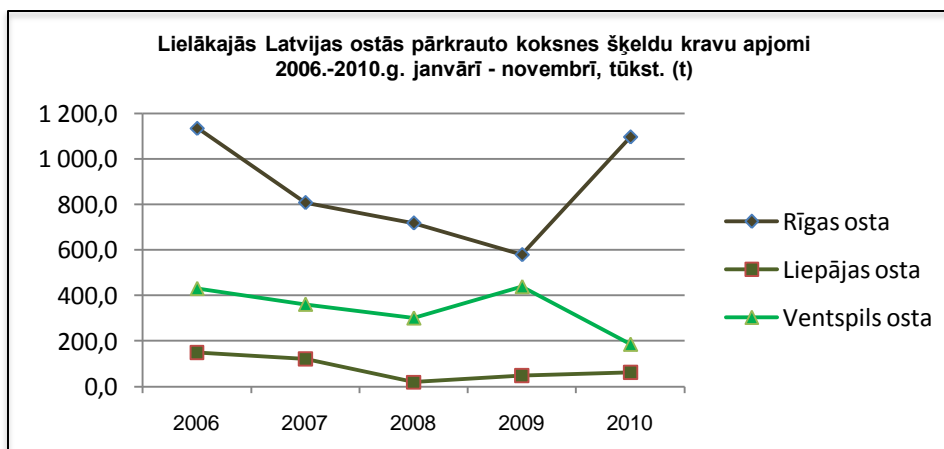

Latvijas ostās pārkrauto koksnes un šķeldu kravu apjomu dinamika

Sagatavots: "Latforin.info" pēc [Satiksmes ministrijas](#) datiem