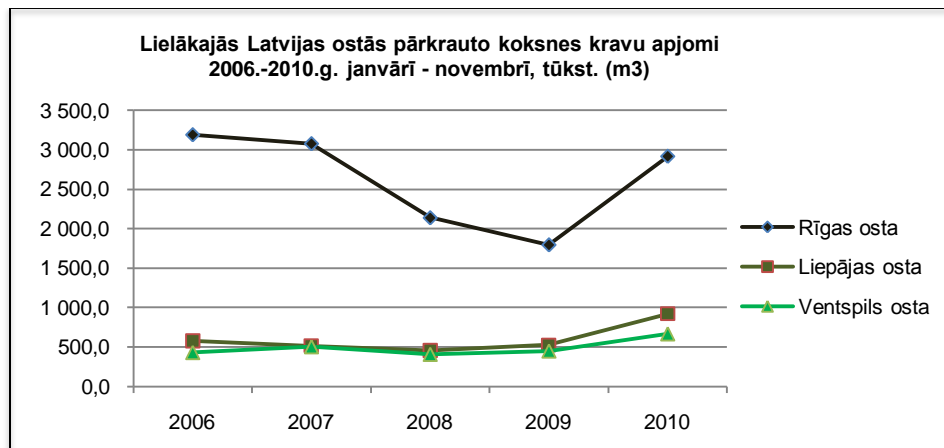

Latvijas ostās pārkrauto koksnes un šķeldu kravu apjomu dinamika

Sagatavots: "Latforin.info" pēc [Satiksmes ministrijas](#) datiem