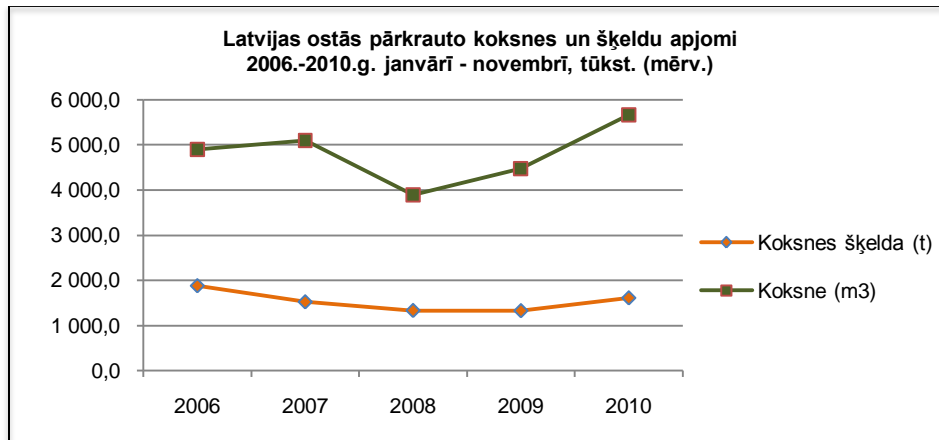

Latvijas ostās pārkrauto koksnes un šķeldu kravu apjomu dinamika

Sagatavots: "Latforin.info" pēc [Satiksmes ministrijas](#) datiem