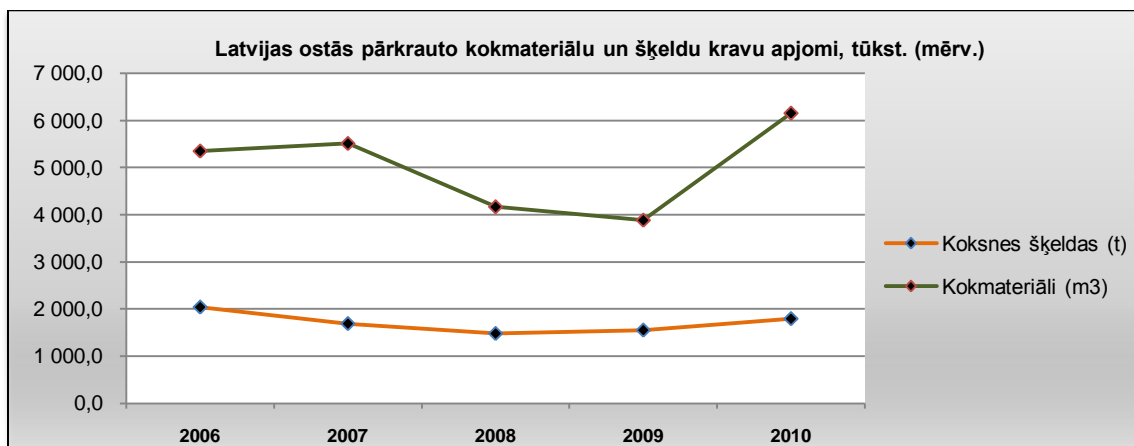

## Latvijas ostās pārkrauto kokmateriālu un šķeldu kravu apjomu dinamika (2006 – 2010)

Sagatavots: Meža nozares vortālā „Latforin.info” pēc [Satiksmes ministrijas](#) datiem