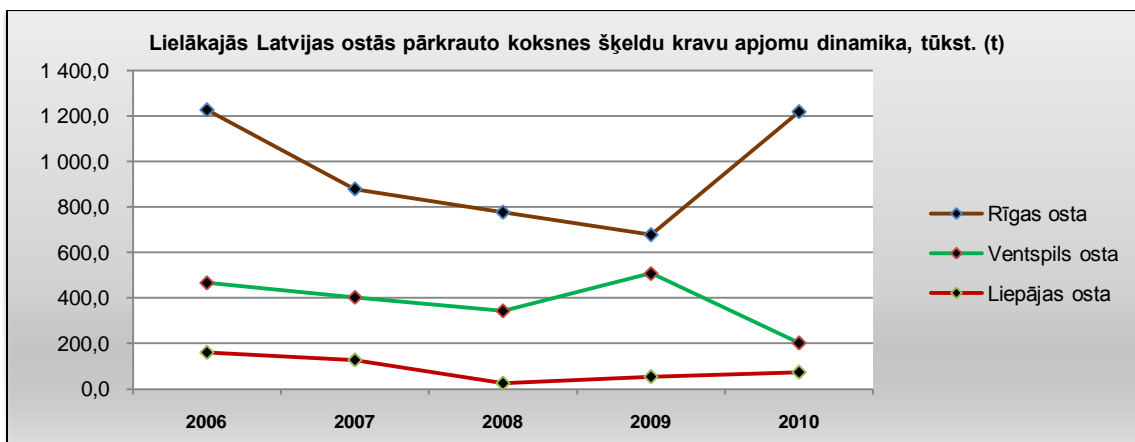

## Latvijas ostās pārkrauto kokmateriālu un šķeldu kravu apjomu dinamika (2006 – 2010)

Sagatavots: Meža nozares vortālā „Latforin.info” pēc [Satiksmes ministrijas](#) datiem