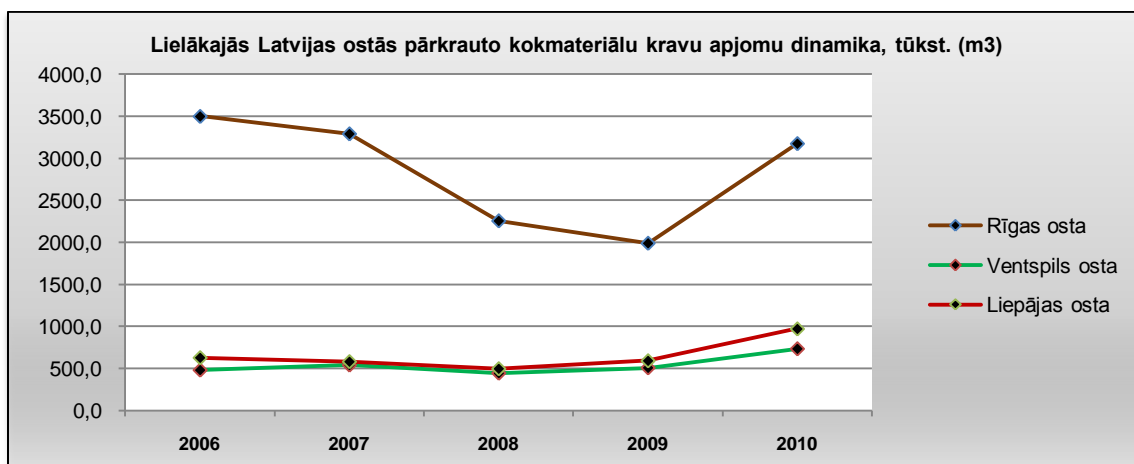

## Latvijas ostās pārkrauto kokmateriālu un šķeldu kravu apjomu dinamika (2006 – 2010)

Sagatavots: Meža nozares vortālā „Latforin.info” pēc [Satiksmes ministrijas](#) datiem